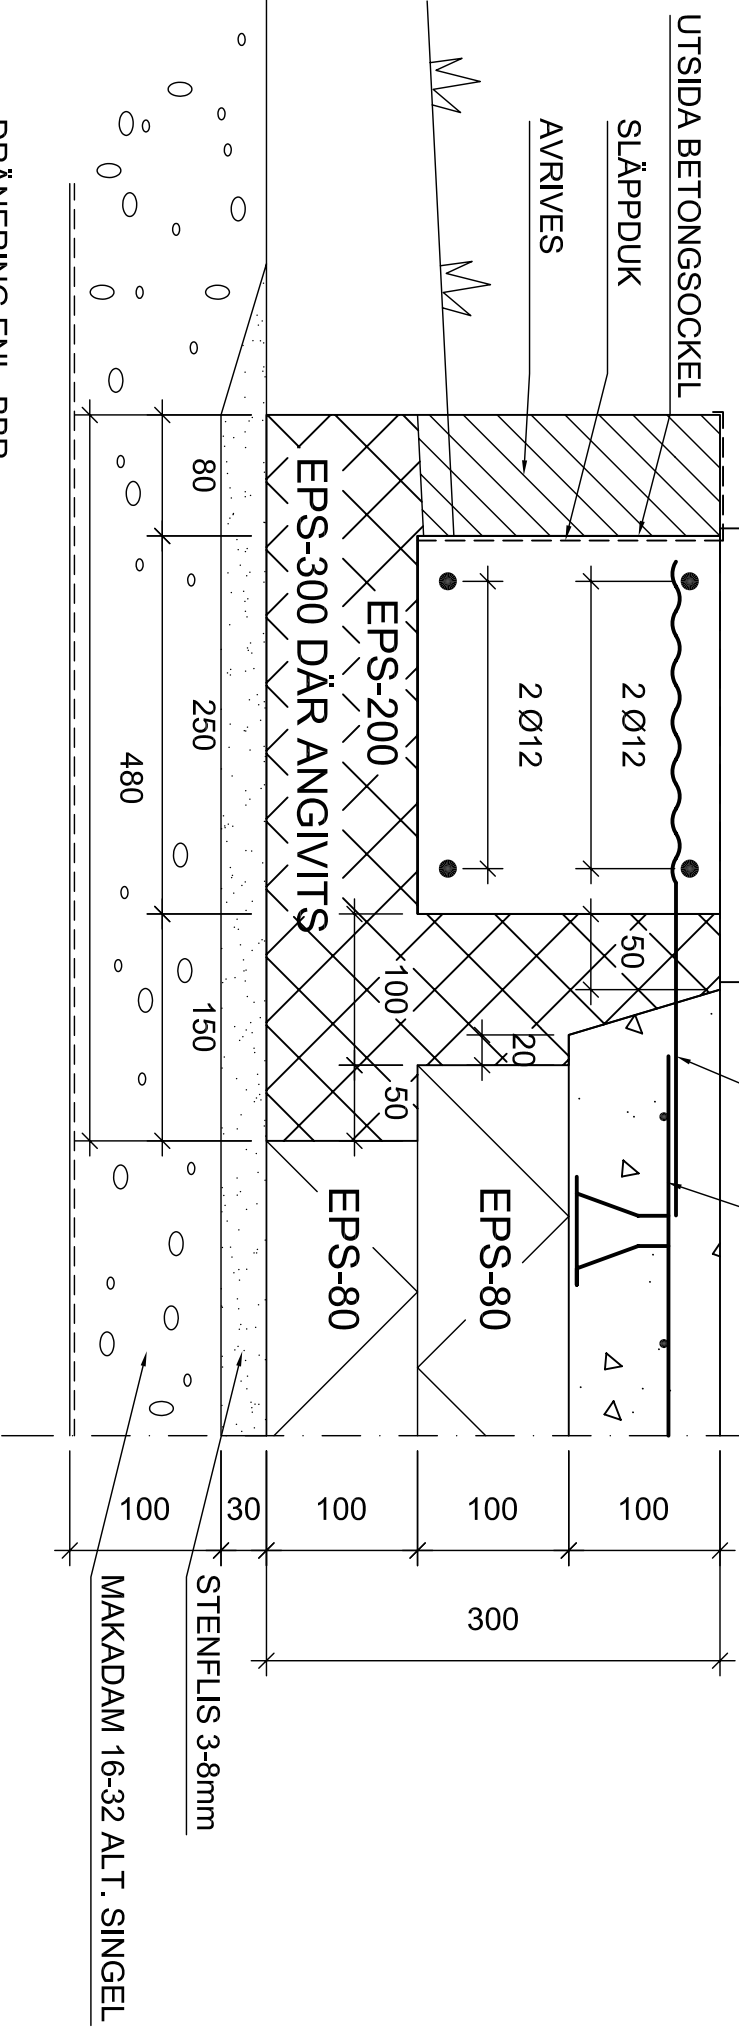

K-B 001

U-MIN GRUND H=300, U=0,154 W / m² °C

SE ÄVEN INFO OM
PRODUKTFAKTA OCH
MONTERINGSANVISNINGAR

300 - LECA

ROSTFRIA U-SINUS
Ø5 c/c 900 L=450

UTFÖRANDE VID DÖRR/LÅGA
FÖNSTER ENL RITNING KB 010

ARM. NÄT NPS 500 Ø6 c150

UTFÖRANDE VID PUNKTLAST
ENL RITNING K-B 011

DRÄNERING ENL. BBR.

REV	ANT	REVIDERINGEN AVSER	SIGN	DATUM
		U-MIN GRUND H=300 MÖNSTER & PATENTSKYDDAD LECAVÄGG 300		

RITAD AV	GRANSKAD AV	DATUM	ARBETSNUMMER	SKALA	RITNINGNUMMER	REV
TA		05-11-29		1:5	K-B-001	