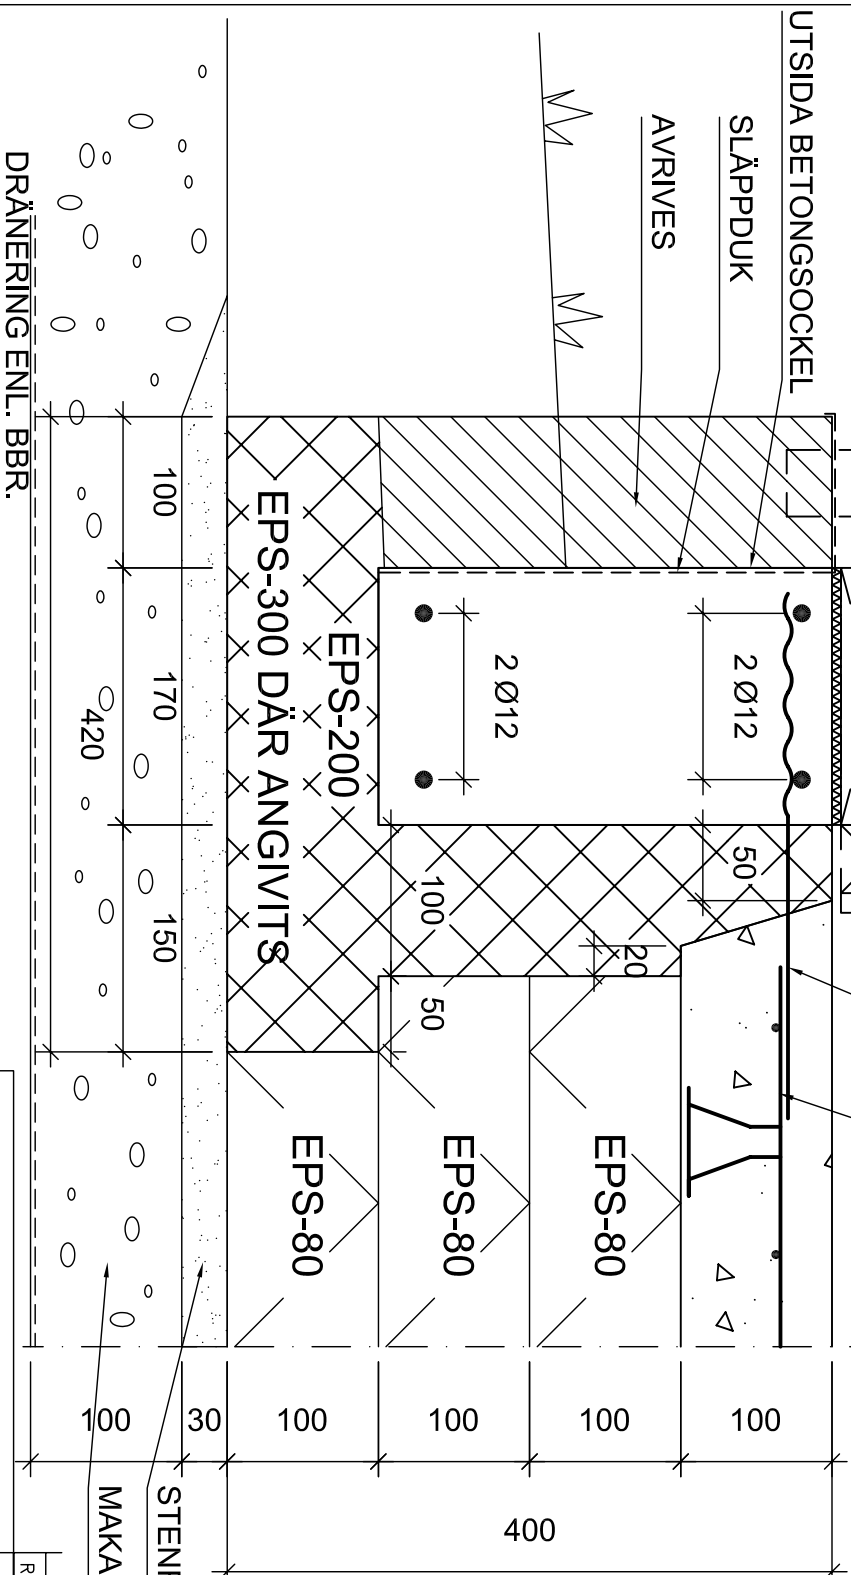

K-A 003

U-MIN GRUND H=400, U=0,122 W / m² °C

SE ÄVEN INFO OM
PRODUKTFAKTA OCH
MONTERINGSANVISNINGAR

ROSTERIA U-SINUS
Ø5 c/c 900 L=350

UTFÖRANDE VID DÖRR/LÅGA
FÖNSTER ENL RITNING K-A 010

ARM. NÄT NPS 500 Ø6 c150

UTFÖRANDE VID PUNKTLAST
ENL RITNING K-A 011

REV	ANT	REVIDERINGSN. AVSER	SIGN	DATUM

U-MIN GRUND H=400
MÖNSTER & PATENTSKYDDAD
TRÄVVÄGG

RITAD AV	GRANSKAD AV	DATUM	ARBETSNUMMER	SKALA	RITNINGNUMMER	REV
TA		05-11-29		1:5	K-A 003	