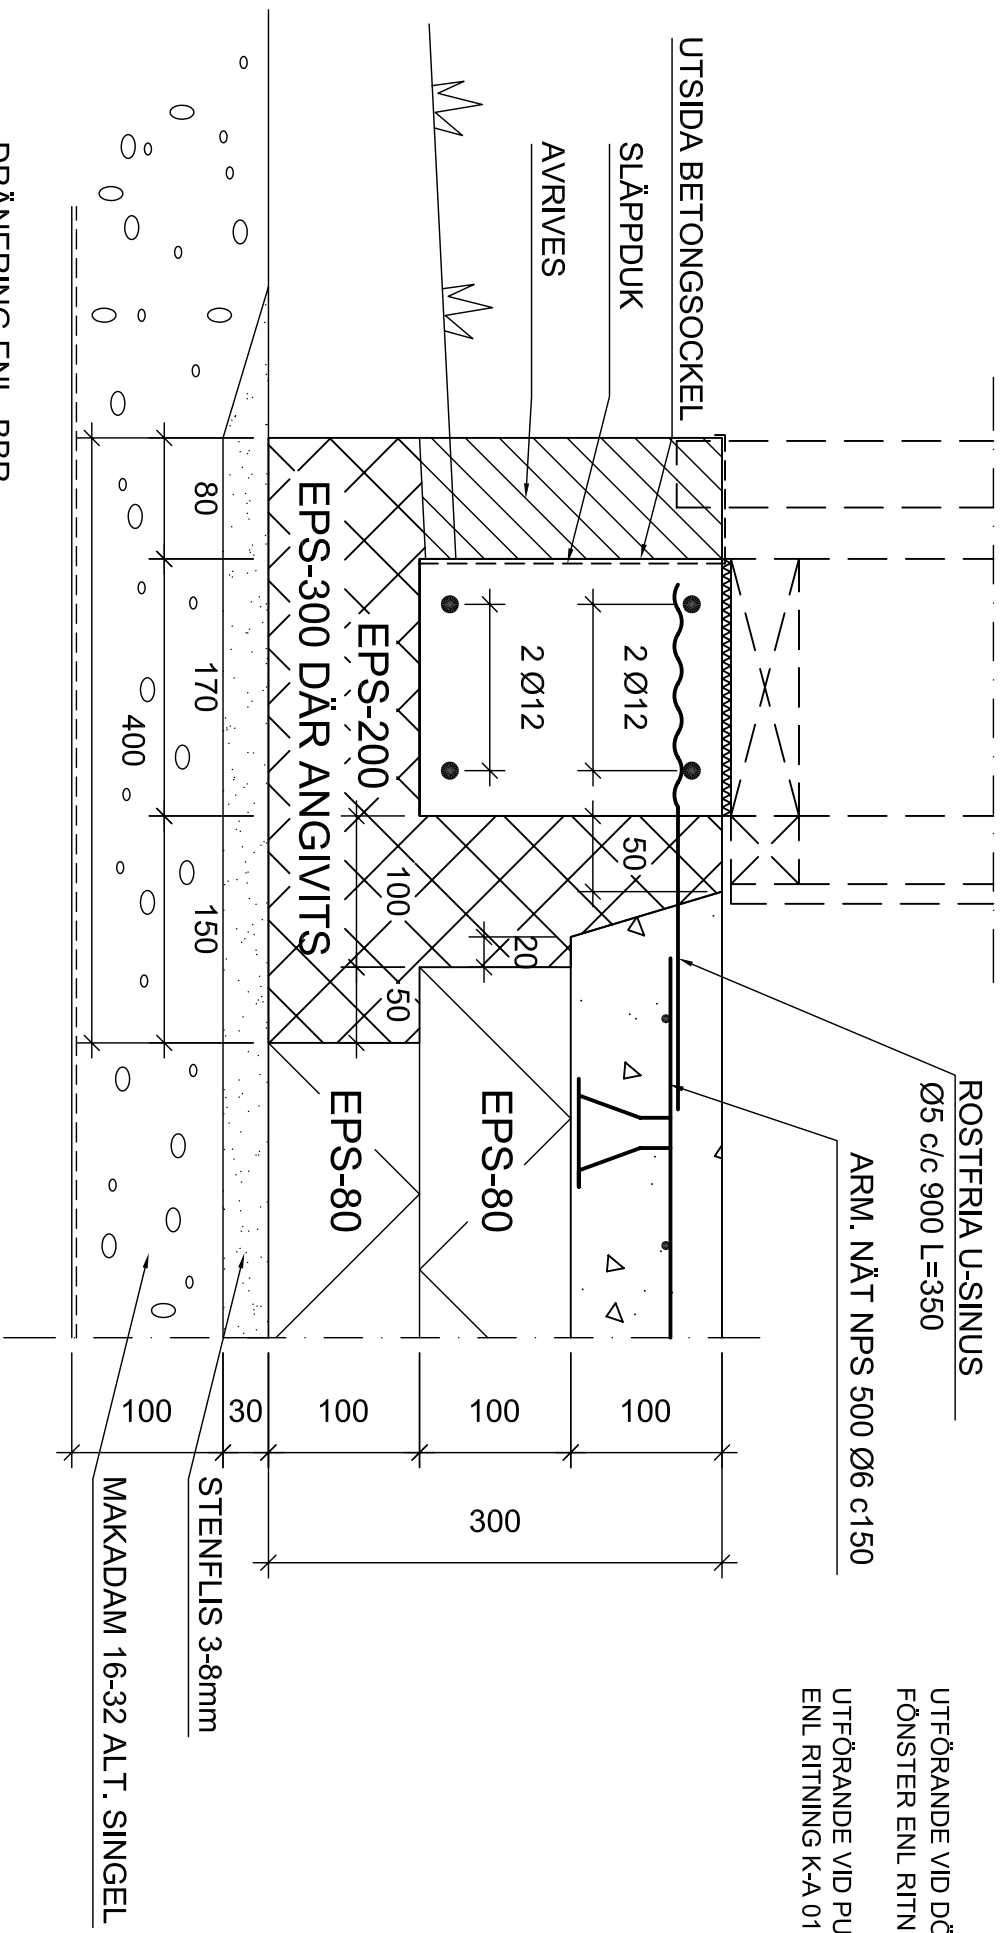

K-A 001

U-MIN GRUND H=300, U=0,154 W / m<sup>2</sup> °C

SE ÄVEN INFO OM  
PRODUKTFAKTA OCH  
MONTERINGSANVISNINGAR

ROSTERIA U-SINUS  
Ø5 c/c 900 L=350

UTFÖRANDE VID DÖRR/LÅGA  
FÖNSTER ENL RITNING K-A 010

ARM. NÄT NPS 500 Ø6 c150

UTFÖRANDE VID PUNKTLAST  
ENL RITNING K-A 011

DRÄNERING ENL. BBR.

REV	ANT	REVIDERINGEN AVSER	SIGN	DATUM
		U-MIN GRUND H=300 MÖNSTER & PATENTSKYDDAD TRÄVVÄGG		

RITAD AV	GRANSKAD AV	DATUM	ARBETSNUMMER	SKALA	RITNINGSNUMMER	REV
TA		05-11-29		1:5	K-A 001	